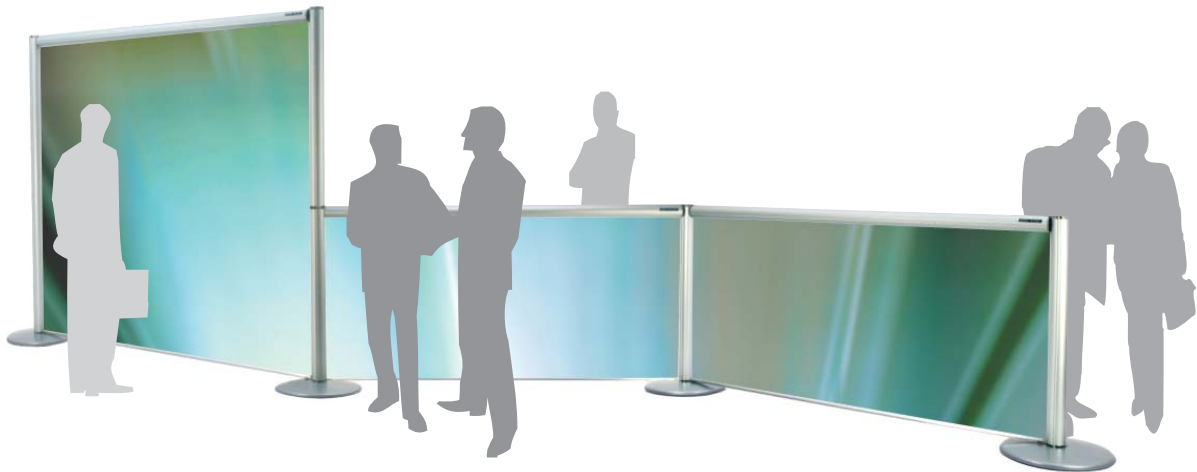

EASY COME – EASY SHOW

Werbung im Raum – Raum für Werbung

EASY SHOW ist ein innovatives Raumteilungssystem mit breiten Einsatzmöglichkeiten aufgrund seiner in verschiedenen Größen erhältlichen Module. Zusätzlich zu seiner eigentlichen Trennfunktion bietet es variable, großflächige und außergewöhnlich effektive Einsatzmöglichkeiten zu Werbezwecken. Breite Graphikbahnen können in Topqualität und mit hoher Auflösung bedruckt werden. Durch den Rollmechanismus ist die Graphik während des Transports sicher im Horizontalprofil untergebracht.

Ganz easy in wenigen Schritten aufgebaut: Bodenplatte, Stütze, Zarge. Die Werbefläche wird mittels Pull-Down-Mechanik nach unten ausgezogen und eingehängt – it's showtime!

EASY SHOW IST STARK

Solide Materialien, technisch ausgereift, hergestellt in Europa. EasyShow verspricht beste Verarbeitungsqualität mit Garantieanspruch, kurzen Lieferzeiten und langfristiger Lieferfähigkeit.

EASY SHOW IST MODULAR

Grenzenlose Flexibilität dank modularer Bauweise. Beliebiger nach oben und zur Seite anbaubar. U- und L-Systeme, unbegrenzte Kombinationsmöglichkeiten.

EASY SHOW – Modularität

EASY SHOW – Varianten

EASY SHOW PRO

EASY SHOW PRO – hoher Designanspruch, vielfältige Kombinationsmöglichkeiten, extreme Stabilität

EASY SHOW CLASSIC

EASY SHOW CLASSIC – schlichtes Design, limitierte Einsatz- und Anbaumöglichkeiten