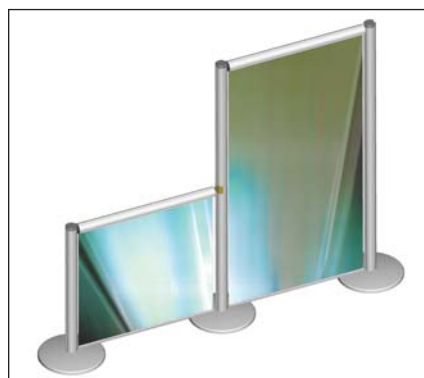

EASY SHOW IST MODULAR

Grenzenlose Flexibilität dank modularer Bauweise. Beliebiger nach oben und zur Seite anbaubar. U- und L-Systeme, unbegrenzte Kombinationsmöglichkeiten.