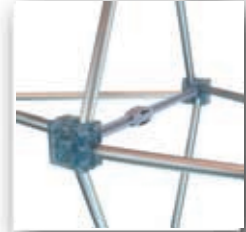

# x-treme

Das hochwertige Pop-Up Faltsystem.

Starke Magnete an Schienen und Knotenpunkten...

für einfache und schnelle Präsentation...

Ihrer durchgehend nahtlosen Werbefläche.

System gebogen oder gerade erhältlich.

Umfangreiches Zubehör ermöglicht vielfältige Design-Varianten.

Stabiles Aluminium-Gestell in der Farbe metallisch-blaugrau

Systemeigener Halogenspot mit Adapterfuß

Rollbarer Transportcontainer verwandelt sich in eine Theke

Art.-Nr.	Bezeichnung	Maße ( B x H )
9113	Pop-Up x-treme 3-Felder gebogen	673 x 2224 mm
9123	Pop-Up x-treme 6-Felder gebogen	1346 x 2224 mm
9133	Pop-Up x-treme 9-Felder gebogen	2019 x 2224 mm
9143	Pop-Up x-treme 12-Felder gebogen	2692 x 2224 mm

Lieferumfang: Display inkl. Halterungen für Panelbahnen und Knotenpunkte mit Powermagneten • Material: Aluminium eloxiert, Knotenpunkte PVC blau • Lieferzeit: ab Lager innerhalb 8 Tagen, größere Mengen nach Absprache • **Garantie: 1 Jahr auf Display** • Rabatt-Mengenstapel System möglich • Umfangreiches Zubehör auf Anfrage